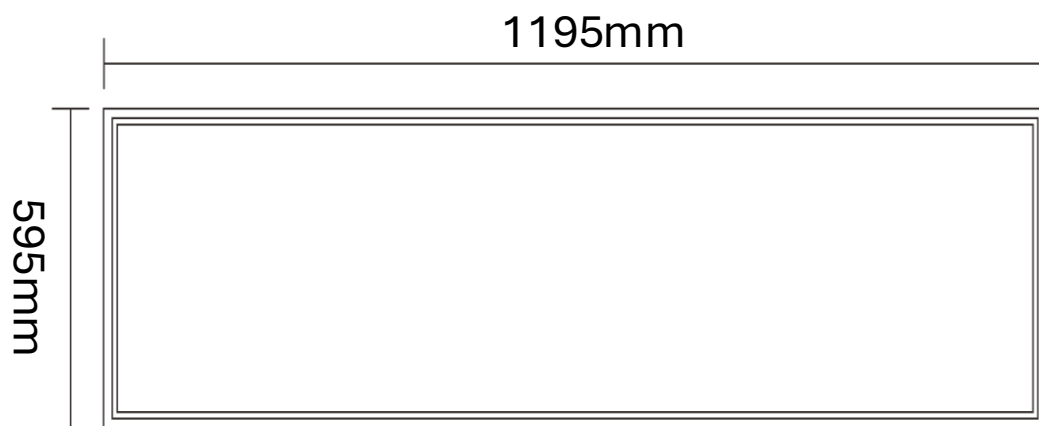

SCHÉMA DE DISTRIBUTION DE L'INTENSITÉ LUMINEUSE

TELECHARGEMENT

[Télécharger
Garantie](#)

[Télécharger
Fiche de montage](#)

[Télécharger
IES](#)

APPLICATIONS :

Bureau, couloirs, cabinet médicaux, salles de conférence et foyers ruraux, Halls d'exposition, commerces, hôtels

INFORMATION EXPORT :

HS CODE	COLISAGE	DIMENSIONS DU COLIS (Longueur x largeur x hauteur)	VOLUME EN m^3	POIDS BRUT EN KG
	6	700x230x670	0,083	17

RÉFÉRENCE	T° DE COULEUR	FLUX LUMINEUX
C600B CCT	3000-4000-6500°k	2310 - 4400 Lm