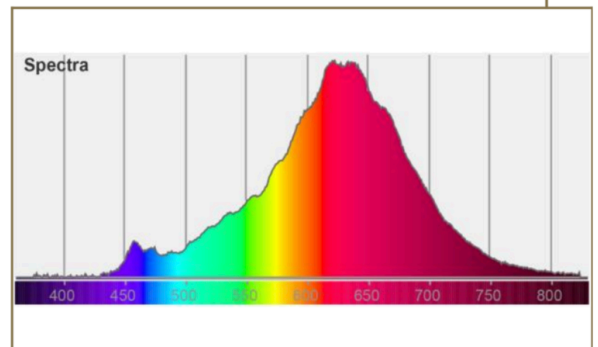

Bezeichnung	Description	LED Tube klar LED Tube clear
Art.Nummer	Article.No.	50264
Hauptserie	Series	VINTAGE LINE
Linie	Line	Tube
Bauform	Shape	Tube
Glasausführung	Glass	klar / clear
Lichtfarbe	Light colour	warmweiß / warm white
Socket	Socket	E14
Dimmbar	Dimmable	ja/yes
Lumen	Lumen	170 lm
Kelvin	Kelvin	2200 K
Leistung	Wattage	2,7 W
Wattäquivalent	Equivalent	18 W
CRI	CRI	CRI 90
Powerfaktor	Powerfactor	0,85
Spannung	Voltage	220-240 V~ / 50-60 Hz
Lampenstrom	Lamp current	13,5 mA
Lebensdauer	Lifetime	20000 h
Startzeit 60%	Starting time 60%	0,2 s
Startzeit 100%	Starting time 100%	>1 s
Lumenerhalt	LM*	0,8
Zyklen ein/aus	Cycles on/off	100000
Abstrahlwinkel	Beam angle	360 °
Durchmesser	Diameter	20 mm
Länge	Length	115 mm
Gewicht	Weight	15 g
VE	Sales Unit	24 / 96