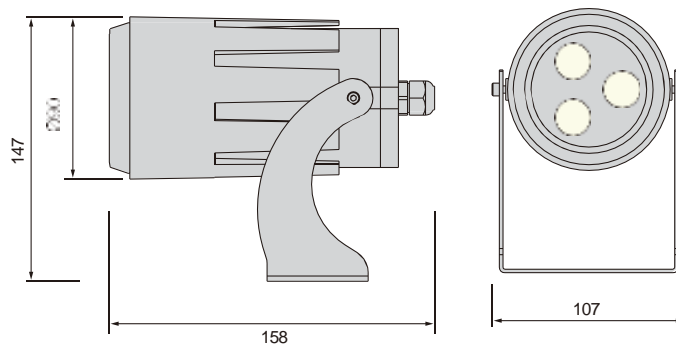

Notice de Montage

Référence produit:GENUA S
GENUA M

Description produit:GENUA FLOOD LIGHT

Information importante

- ◆ Il est recommandé que les luminaires soient installés et entretenus par un électricien qualifié et câblés conformément aux normes CEI les plus récentes ou à l'équivalent national.
- ◆ L'alimentation électrique doit être coupée pendant l'installation ou l'entretien.
- ◆ Ce produit est garanti pour une période de 5 ans à compter de la date d'achat. La garantie n'est pas valable en cas d'utilisation inappropriée, d'installation non conforme ou d'altération. Si le produit tombe en panne pendant la période de garantie, il sera remplacé gratuitement, sous réserve d'une installation correcte et du retour de l'unité défectueuse. Le fabricant n'est pas responsable des coûts liés au remplacement de ce produit.
- ◆ Ce produit peut contenir des substances qui peuvent être dangereuses pour l'environnement si elles ne sont pas éliminées correctement. Les équipements électriques et électroniques ne doivent jamais être jetés avec les ordures ménagères, mais doivent être séparés pour être traités et récupérés correctement. Dans la mesure du possible, recyclez votre emballage.
- ◆ Ce produit contient une source lumineuse de classe d'efficacité énergétique F.

Dimension

GEN-S

GEN-M

Notice de Montage