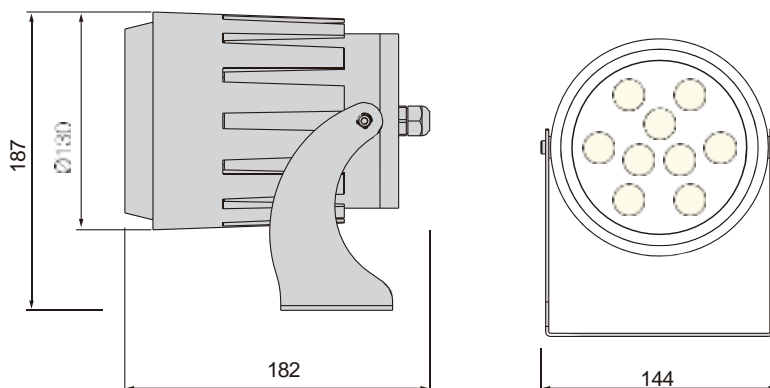

Notice de Montage

Référence produit:GENUA S
GENUA M

Description produit:GENUA FLOOD LIGHT

Information importante

- ◆ Il est recommandé que les luminaires soient installés et entretenus par un électricien qualifié et câblés conformément aux normes CEI les plus récentes ou à l'équivalent national.
- ◆ L'alimentation électrique doit être coupée pendant l'installation ou l'entretien.
- ◆ Ce produit est garanti pour une période de 5 ans à compter de la date d'achat. La garantie n'est pas valable en cas d'utilisation inappropriée, d'installation non conforme ou d'altération. Si le produit tombe en panne pendant la période de garantie, il sera remplacé gratuitement, sous réserve d'une installation correcte et du retour de l'unité défectueuse. Le fabricant n'est pas responsable des coûts liés au remplacement de ce produit.
- ◆ Ce produit peut contenir des substances qui peuvent être dangereuses pour l'environnement si elles ne sont pas éliminées correctement. Les équipements électriques et électroniques ne doivent jamais être jetés avec les ordures ménagères, mais doivent être séparés pour être traités et récupérés correctement. Dans la mesure du possible, recyclez votre emballage.
- ◆ Ce produit contient une source lumineuse de classe d'efficacité énergétique F.

Dimension

GEN-S

GEN-M

Notice de Montage